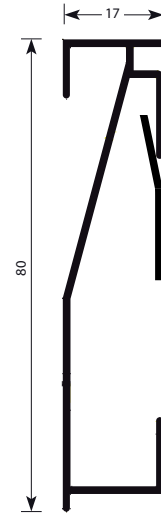

luminoso - lighted - avec éclairage

Combinable con las ref. 80 y 83
It can be combined with the references 80 and 83
Elle peut se combiner avec les références 80 et 83

82
ref

80 mm

combilight

Long 250 cm

- Los leds se suministran aparte y deben ser insertados una vez finalizada la instalación.
- Es necesaria una fuente de alimentación. Solicite presupuesto.
- Se recomienda la intervención de un electricista para realizar la instalación.
- The LEDs are supplied separately and they must be inserted after the skirting installation.
- It is necessary a power supply. Please ask for a quotation.
- We recommend the intervention of an electrician.
- Les leds sont fournis à part et ils doivent être insérés après l'installation.
- Il est nécessaire une source d'alimentation. Veuillez demander un devis.
- Nous recommandons l'intervention d'un électricien.

10 u.

REFERENCIAS SEGÚN BASES

CHART ACCORDING TO BASES - RÉFÉRENCES SELON LES BASES / Long: 250 cm

PLÁSTICO / PLASTIC / PLASTIQUE

terminación
finishing
finition

Con soportes
With brackets
Avec supports
250 cm

50 cm bricolaje*
DIY 50 cm*
50 cm bricolage*

Tira de leds autoadhesiva
Self-adhesive LED strip
Bande autocollante à leds
100 cm

Esquina exterior
Outer corner
Angle extérieur

Esquina interior
Inner corner
Angle intérieur

Conector
Connector
Embout de raccord

Terminal izdo.
Left end cap
Embout gauche

Terminal dcho.
Right end cap
Embout droite

Adhesivo
Adhesive
Adhésif

03

A03820/250

B03820/050

V811000001

V810300011

V810300012

V810300013

V810300014

V810300015

V790000140

EMBALAJE PARCIAL 10% SUPLEMENTO - PARTIAL PACKAGES: 10% SUPPLEMENT
EMBALLAGE PARTIEL: 10% SUPPLÉMENT

(*) 50 cm + terminal izdo. + dcho. + led + soportes, presentación blister

(*) 50 cm + left end cap + right + led + brackets, blister presentation