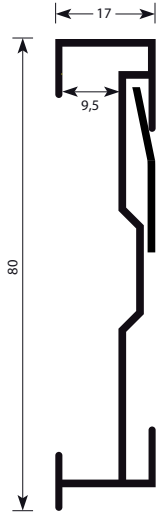

Pack 10 un.

Combinable con las ref. 82 y 83

It can be combined with the references 82 and 83

Elle peut se combiner avec les références 82 et 83

10 u.

REFERENCIAS SEGÚN BASES

CHART ACCORDING TO BASES - RÉFÉRENCES SELON LES BASES / Long: 250 cm

10 u.

REFERENCIAS SEGÚN BASES

CHART ACCORDING TO BASES - RÉFÉRENCES SELON LES BASES / Long: 250 cm

PLÁSTICO / PLASTIC / PLASTIQUE

terminación
finishing
finition

Con soportes
With brackets
Avec supports
250 cm

(*) 50 cm + left end cap + right + led + brackets, blister presentation

(*) 50 cm + embout gauche + droite + led + supports, présentation blister

ZÓCALO DE ALUMINIO

ALUMINIUM SKIRTING - PLINTHE EN ALUMINIUM

panelable - combinable - combinable

83

ref

80 mm

combi**deco**

Combinable con las ref. 80 y 82

It can be combined with the references 80 and 82

Elle peut se combiner avec les références 80 et 82