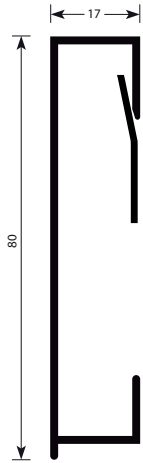

ZÓCALO

SKIRTING - PLINTHE

aluminio - aluminium - aluminium

80

ref

80 mm

combialu

Long 250 cm

Pack 10 un.

Combinable con las ref. 82 y 83

It can be combined with the references 82 and 83

Elle peut se combiner avec les références 82 et 83

10 u.

REFERENCIAS SEGÚN BASES

CHART ACCORDING TO BASES - RÉFÉRENCES SELON LES BASES / Long: 250 cm

PLÁSTICO / PLASTIC / PLASTIQUE

terminación
finishing
finition

Sin soportes
Without brackets
Sans supports
250 cm

A03800/250

Con soportes
With brackets
Avec supports
250 cm

A03851/250

Base portables
Base for wires
Base pour fils
250 cm

A10509/250

Esquina exterior
Outer corner
Angle extérieur

V810300011

Esquina interior
Inner corner
Angle intérieur

V810300012

Conector
Connector
Embout de raccord

V810300013

Terminal izdo.
Left end cap
Embout gauche