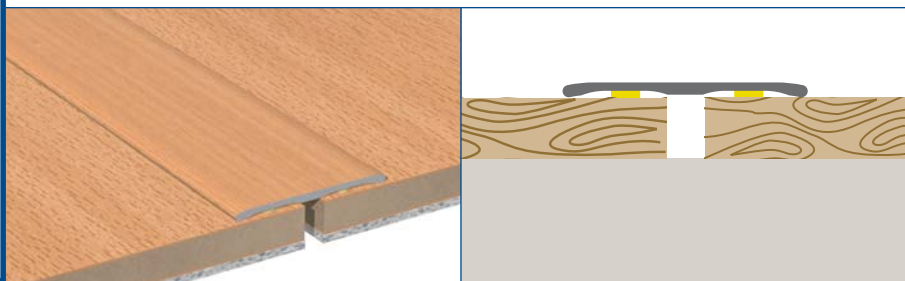

**370**  
ref

**38 mm**  
junta  
joint cover  
barre de seuil

Long. 90, 270 cm

Pack 30 un.

Adh. Hot melt

Colores correspondientes a las colecciones de los principales fabricantes

Colours that match with the main manufacturers' collections

## PRESENTACIÓN A GRANEL Bulk Presentation / Présentation PRO

Long: 90 y 270 cm. CAJA/BOXES/PAQUETS: 30 Un.

terminación finishing finition	90 cm	270 cm
03	A03370/090	A03370/270
04	A04370/090	A04370/270
05	A05370/090	A05370/270
11	A11370/090	A11370/270
12	A12370/090	A12370/270
13	A13370/090	A13370/270
14	A14370/090	A14370/270
15	A15370/090	A15370/270
16	A16370/090	A16370/270
17	A17370/090	A17370/270
19	A19370/090	A19370/270
20	A20370/090	A20370/270
22	A21370/090	A21370/270
28	A28370/090	A28370/270
29	A29370/090	A29370/270
30	A30370/090	A30370/270
31	A31370/090	A31370/270
33	A33370/090	A33370/270
34	A34370/090	A34370/270
35	A35370/090	A35370/270
36	A36370/090	A36370/270
37	A37370/090	A37370/270
38	A38370/090	A38370/270