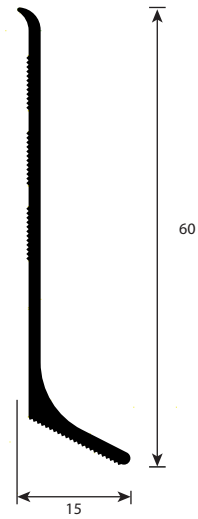

73
ref

60 mm

Long 270 cm

NUEVO

PRESENTACIÓN A GRANEL

Bulk Presentation / Présentation pro / Long: 270 cm

terminación
finishing
finition

Esquina exterior
Outer corner
Angle extérieur

V810300001

Esquina interior
Inner corner
Angle intérieur

V810300002

Conector
Connector
Embout de raccord

V810300003

Terminal izdo.
Left end cap
Embout gauche

V810300004

Terminal dcho.
Right end cap
Embout droite