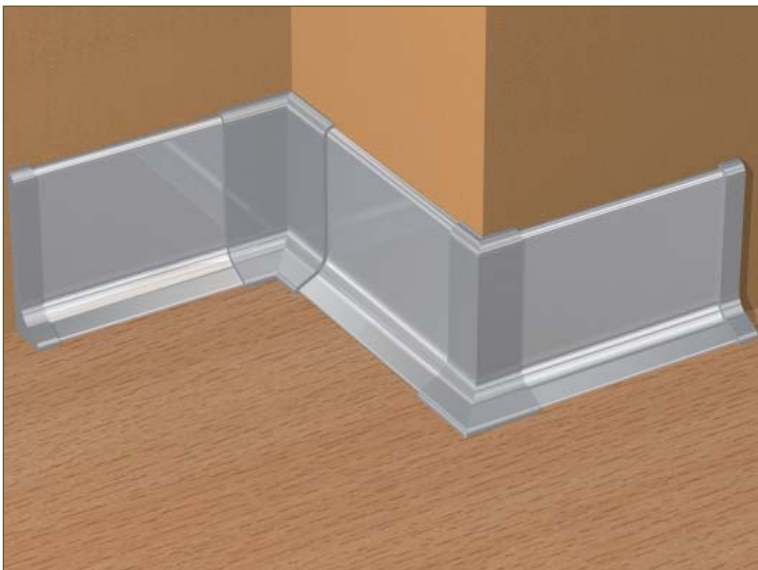

73
ref

60 mm

Long 270 cm

NUEVO

PRESENTACIÓN A GRANEL

Bulk Presentation / Présentation pro / Long: 270 cm

terminación
finishing
finition

Esquina exterior
Outer corner
Angle extérieur

V810300001

Esquina interior
Inner corner
Angle intérieur

V810300002

Conector
Connector
Embout de raccord

V810300003

Terminal izdo.
Left end cap
Embout gauche

V810300004

Terminal dcho.
Right end cap
Embout droite