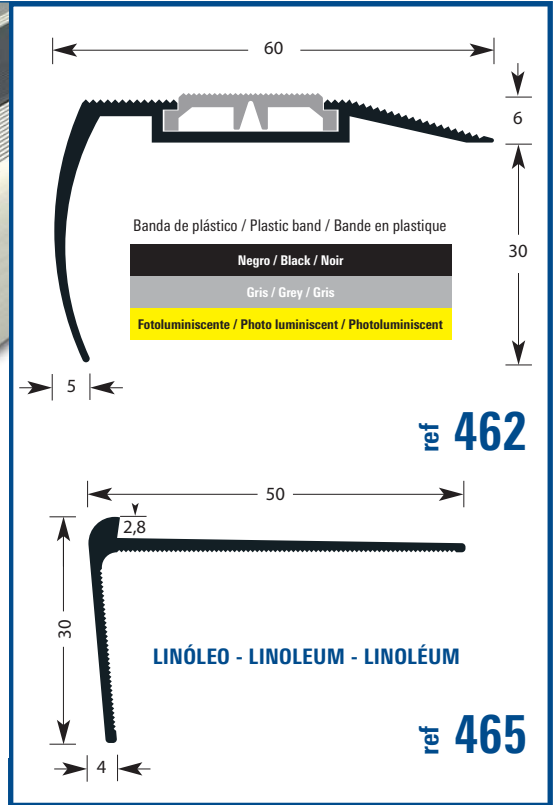

PRESENTACIÓN A GRANEL
Bulk Presentation / Présentation PRO / Long: 300 cm.

ref. 418

ref. 423

ref. 458

ref. 459

03	A03418/300	A03423/300	A03458/300	A03459/300
04	A04418/300	A04423/300	A04458/300	A04459/300
05	A05418/300	A05423/300	A05458/300	A05459/300

aluminio - aluminium - aluminium

10 u.

PRESENTACIÓN A GRANEL

Bulk Presentation / Présentation PRO / Long: 270 cm.

ref. 417

ref. 445

ref. 415

03	A03417/270	A03445/270	A03415/270
04	A04417/270	A04445/270	A04415/270
05	A05417/270	A05445/270	A05415/270

PRESENTACIÓN BLISTER

Blister Presentation / Présentation sous Blister / Long: 100 cm. CAJA/BOXES/PAQUETS: 15 Un.

15 u.

ref. 417

ref. 445

ref. 415

03	B03417/100	B03445/100	B03415/100
04	B04417/100	B04445/100	B04415/100
05	B05417/100	B05445/100	B05415/100