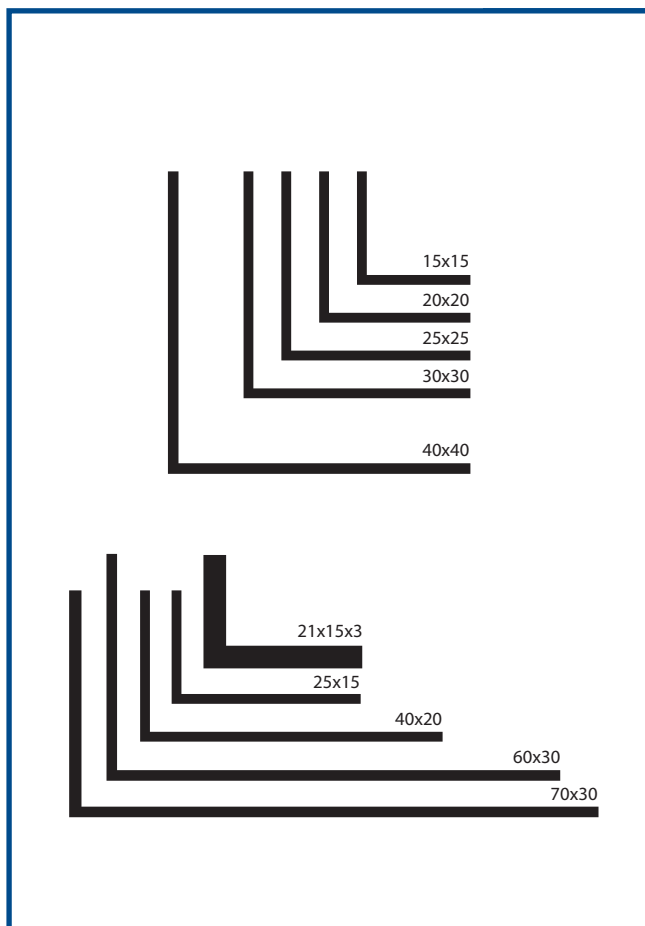

CANTONERAS DE ESCALERA

STAIR NOSING - NEZ DE MARCHE

metal - metal - métal

10 u.

PRESENTACIÓN A GRANEL

Bulk Presentation / Présentation PRO / Long: 270 cm. CAJA/BOXES/PAQUETS: 10 Un.

ref. 015

ref. 016

Banda textil / Textile strip / Bande textile

ref. R

ref. S

ref. T

ref. U

Color del acabado textil
Textile colour
Couleur de la finition textile

Antracita / Anthracite / Anthracite	A10R01/300	A10S01/300	A10T01/300	A10U01/300
-------------------------------------	------------	------------	------------	------------

ref **A10S**

ref **A10T**

ref **A10U**

ref **A10V**

Aluminio crudo - Raw aluminium - Aluminium cru

ref. V

PRESENTACIÓN A GRANEL Bulk Presentation / Présentation PRO

Long: 300 cm

					
	15 x 15 x 1,3 mm	20 x 20 x 1,3 mm	25 x 25 x 1,3 mm	30 x 30 x 1,3 mm	40 x 40 x 1,4 mm
03	V71029/300	V71030/300	V71031/300	V71038/300	V71032/300

					
	25 x 15 x 1,3 mm	40 x 20 x 1,3 mm	21 x 15 x 3 mm	60 x 30 x 1,4 mm	70 x 30 x 1,4 mm
03	V71034/300	V71037/300	F86000/300	V71039/300	V71040/300