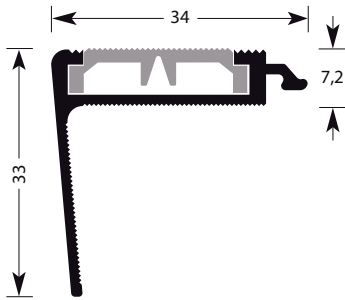

10 u.

PRESENTACIÓN A GRANEL

Bulk Presentation / Présentation PRO / Long: 270 cm.

ref. 019

01	A01019/270
02	A02019/270
11	A11019/270
12	A12019/270
13	A13019/270
14	A14019/270
15	A15019/270
16	A16019/270
17	A17019/270
19	A19019/270
20	A20019/270
22	A22019/270
28	A28019/270
29	A29019/270
30	A30019/270
31	A31019/270
33	A33019/270
35	A35019/270
38	A38019/270

10 u.

PRESENTACIÓN A GRANEL

Bulk Presentation / Présentation PRO
Long: 270 cm.

ref. 305

03	A03305/270
04	A04305/270
05	A05305/270

ref **A10R**

Aluminio crudo - Raw aluminium - Aluminium cru

PRESENTACIÓN A GRANEL

Bulk Presentation / Présentation PRO / Long: 300 cm

Banda de plástico / Plastic strip / Bande en plastique

ref. R

ref. S

ref. T

ref. U

Color del plástico
Plastic colour
Couleur du plastique

Negro / Black / Noir	A10R10/300	A10S10/300	A10T10/300	A10U10/300
Gris / Grey / Gris	A10R11/300	A10S11/300	A10T11/300	A10U11/300
Fotoluminiscente / Photo luminiscent / Photoluminescent	A10R12/300	A10S12/300	A10T12/300	A10U12/300