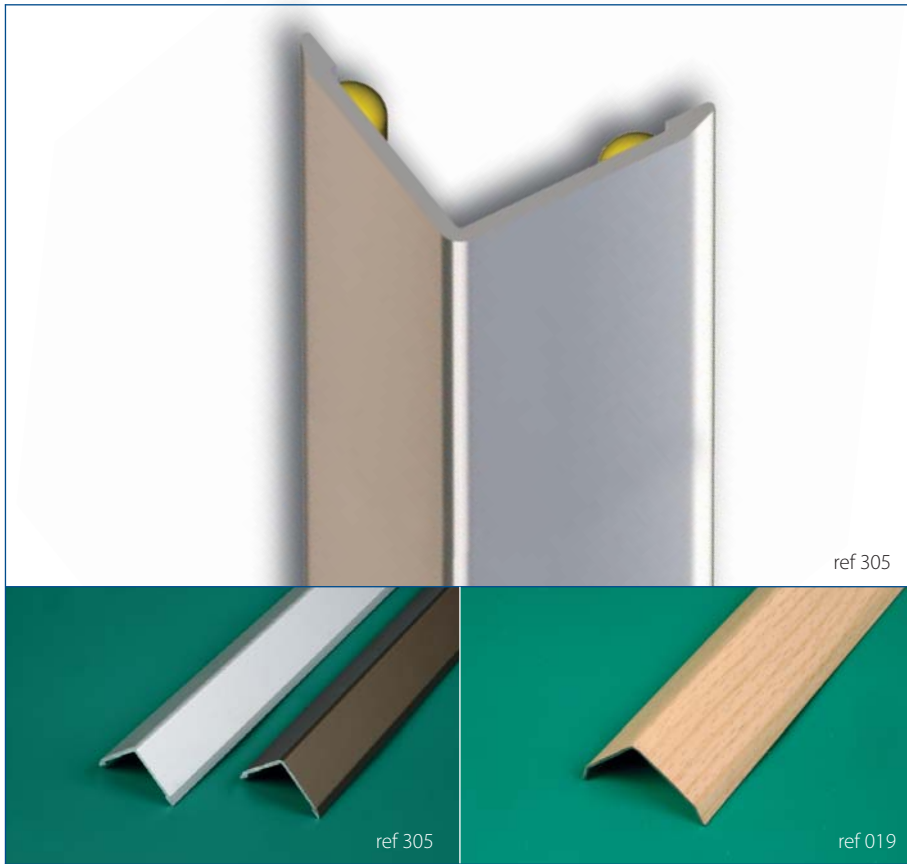

ref **V77003**
 ref **V77004**
 ref **V77005**

PRESENTACIÓN A GRANEL

Bulk Presentation / Présentation PRO / Long: 150, 300 cm.

color
 colour
 couleur

150 cm

300 cm

Negro / Black / Noir	V77003/150	V77003/300
Gris / Grey / Gris	V77004/150	V77004/300
Marrón / Brown / Marron	V77005/150	V77005/300