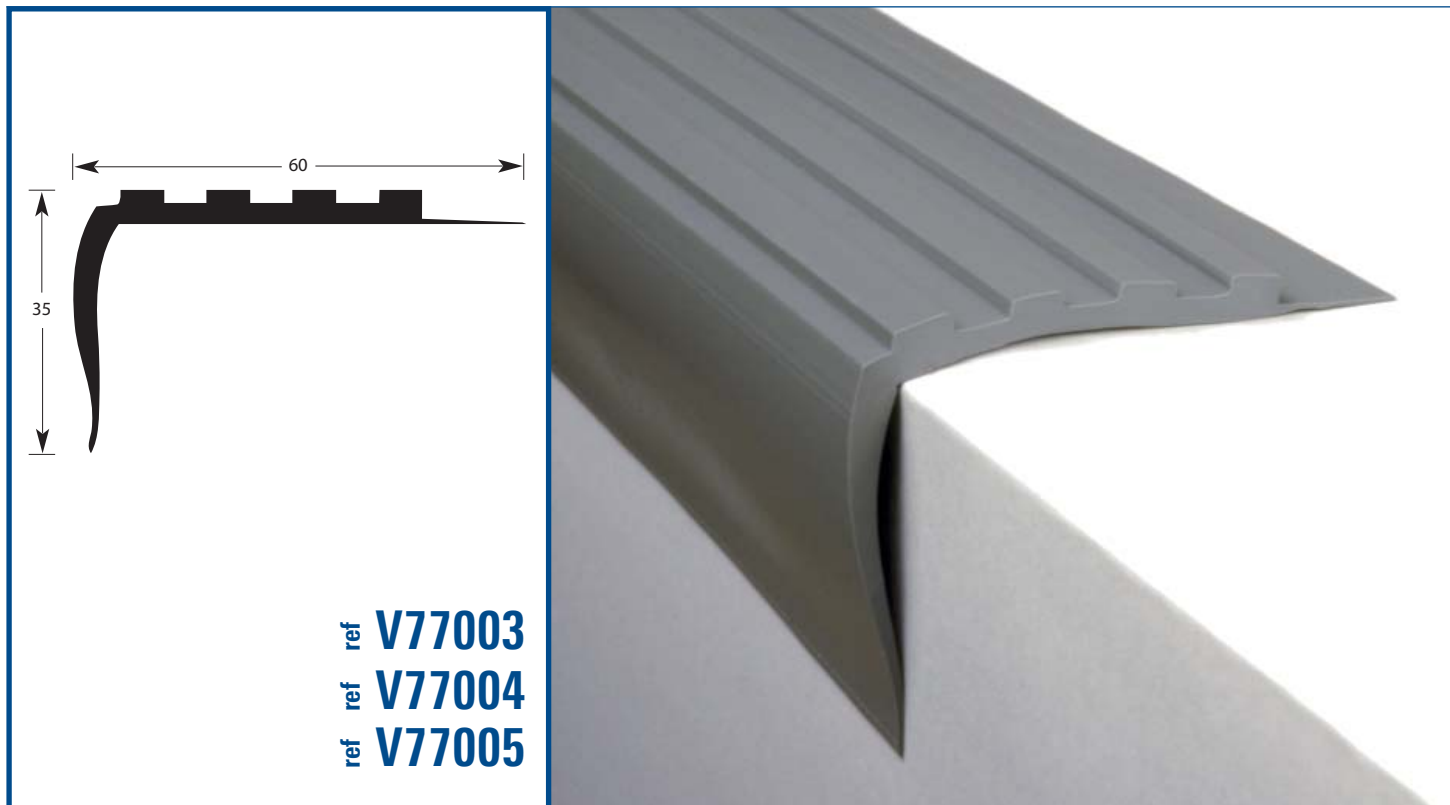

ref **V77003**
ref **V77004**
ref **V77005**

PRESENTACIÓN A GRANEL

Bulk Presentation / Présentation PRO / Long: 150, 300 cm.

color
colour
couleur

150 cm

300 cm

Negro / Black / Noir	V77003/150	V77003/300
Gris / Grey / Gris	V77004/150	V77004/300
Marrón / Brown / Marron	V77005/150	V77005/300