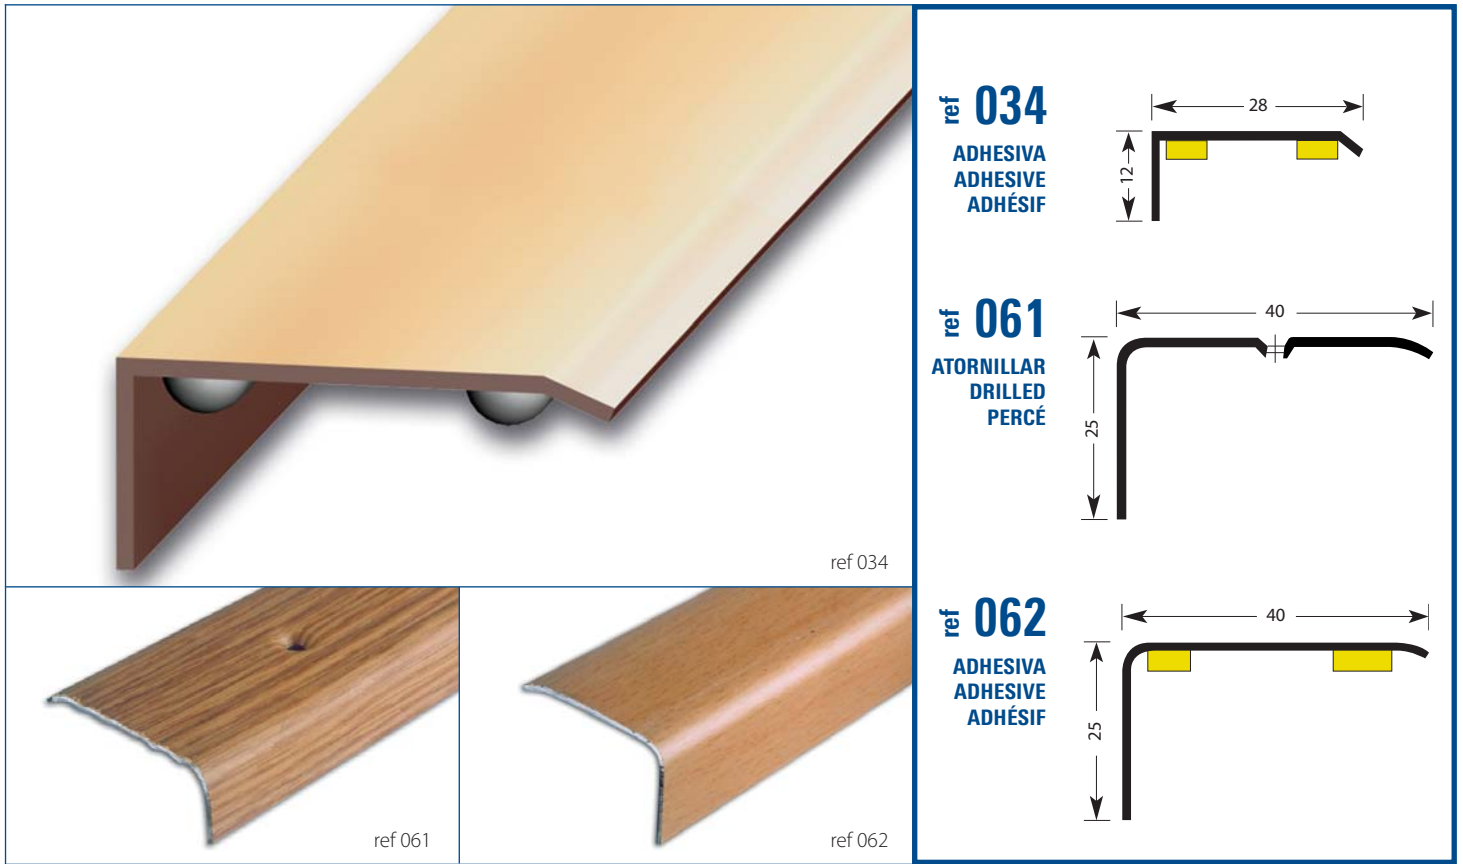

20u.

PRESENTACIÓN A GRANEL

Bulk Presentation / Présentation PRO / Long: 270 cm. CAJA/BOXES/PAQUETS: 20 Un. / Long: 270 cm.

01	A01034/270	A23061/270	A23062/270
02	A02034/270	A24061/270	A24062/270
11	A11034/270	A11061/270	A11062/270
12	A12034/270	A12061/270	A12062/270
13	A13034/270	A13061/270	A13062/270
14	A14034/270	A14061/270	A14062/270
15	A15034/270	A15061/270	A15062/270
16	A16034/270	A16061/270	A16062/270
17	A17034/270	A17061/270	A17062/270
19	A19034/270	A19061/270	A19062/270
20	A20034/270	A20061/270	A20062/270
22	A22034/270	A22061/270	A22062/270
28	A28034/270	A28061/270	A28062/270
29	A29034/270	A29061/270	A29062/270
30	A30034/270	A30061/270	A30062/270
31	A31034/270	A31061/270	A31062/270
33	A33034/270	A33061/270	A33062/270
35	A35034/270	A35061/270	A35062/270
38	A38034/270	A38061/270	A38062/270