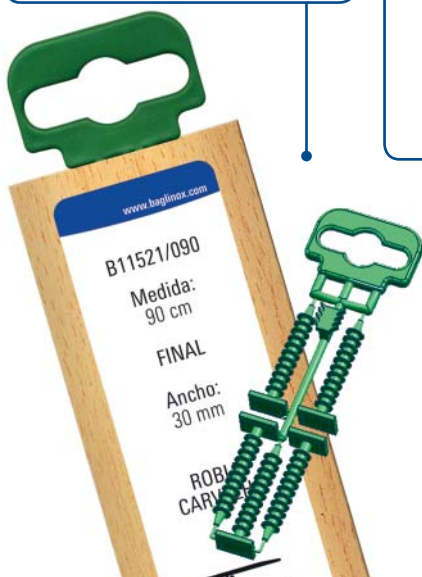

Baglinox dispone también de **colgadores específicos** para sus gamas Multifijación y Fijación Invisible.

Different hangers available for Multifix and Invisible Fixation ranges.

Différents éléments de suspension pour les gammes Système à clipser et Fixation Invisible.

Reducción del volumen del producto de hasta un 70%:

- Más producto en exposición.
- Menor reposición.
- Más gama disponible en menos espacio.

Up to 70% less volume:

- More products on display.
- Less replacement need.
- More available references in less space.

Réduction du volume du produit jusqu'à 70%:

- Plus de produits en exposition.
- Moins besoin de reposition.
- Plus de modèles disponibles en moins d'espace.