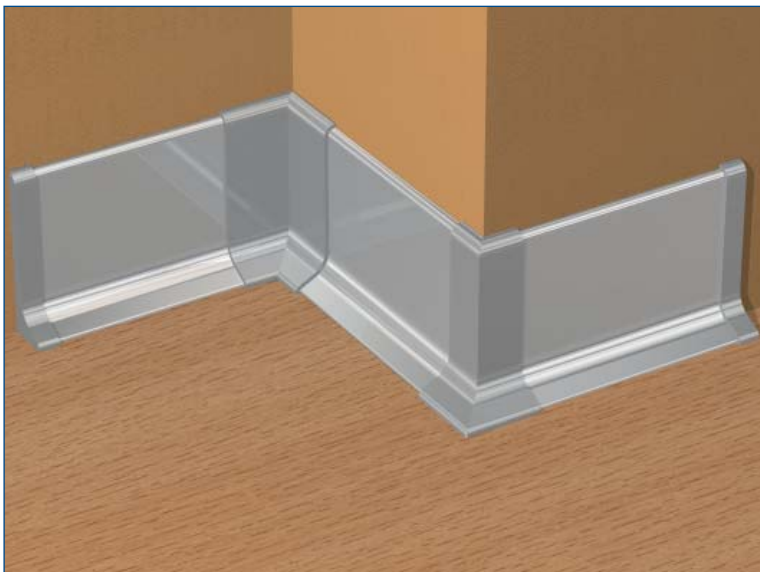

R9 Roble
Oak
Chêne

73 ref	60 mm serie 6
Long 250 cm	

10 u.

PRESENTACIÓN A GRANEL

Bulk Presentation / Présentation Pro / Long: 250 cm

PLÁSTICO / PLASTIC / PLASTIQUE

	Esquina exterior Outer corner Angle extérieur	Esquina interior Inner corner Angle intérieur	Conector Connector Embout de raccord	Terminal izdo. Left end cap Embout gauche	Terminal dcho. Right end cap Embout droite	Adhesivo Adhesive Adhésif	
03	A03730/250	V810300001	V810300002	V810300003	V810300004	V810300005	V790000140