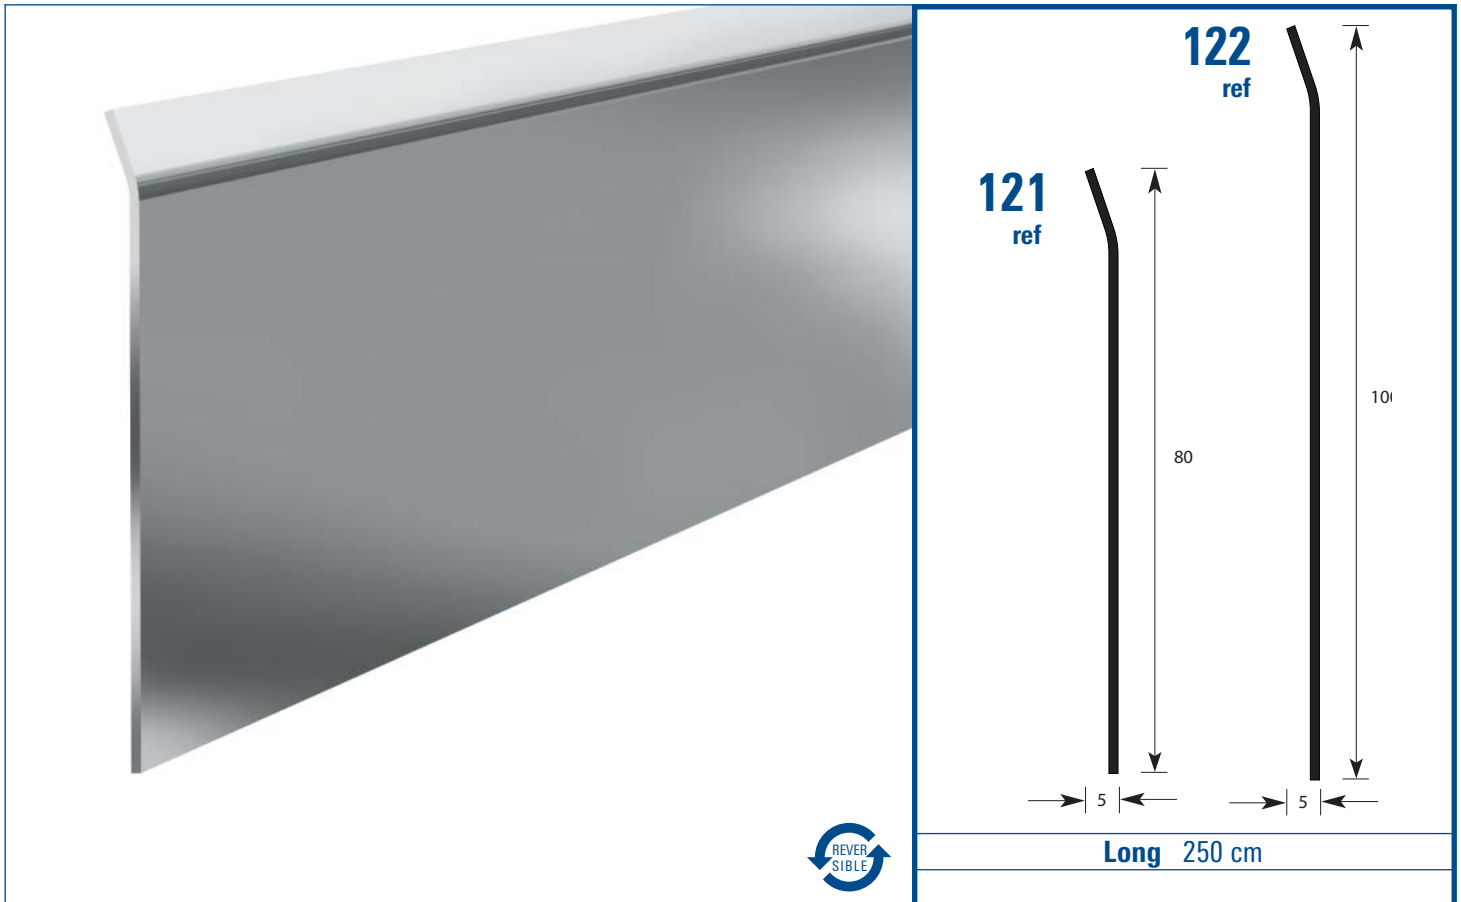

10 u.

PRESENTACIÓN A GRANEL

Bulk Presentation / Présentation Pro / Long: 250 cm

Ref. 121

A26121/250

Ref. 122

A26122/250

Adhesivo
Adhesive
Adhésif

V790000140

26