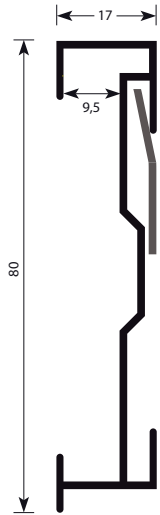

V810300014

V810300015

V790000140

(*) 50 cm + 2 conectores + led + soportes (*) 50 cm + connectors + led + brackets (*) 50 cm + embout de raccord + led + supports

(**) 12 V. Potencia: 5 w/m. Color: blanco (**) 12 V. Power: 5 w/m. Colour: white (**) 12 V. Puissance: 5 w/m. Couleur: blanc

ZÓCALO DE ALUMINIO

ALUMINIUM SKIRTING - PLINTHE EN ALUMINIUM

panelable - combinable - combinable

83

ref

80 mm

combideco

Combinable con las ref. 80, 82 y 84
It can be combined with the references 80, 82 and 84
Elle peut se combiner avec les références 80, 82 et 84

Long 250 cm

Inserte el suelo de su elección - Insert your chosen flooring
Insérez le sol de votre élection

10 u.

PRESENTACIÓN A GRANEL

Bulk Presentation - Présentation PRO / Long: 250 cm

Con soportes
With brackets
Avec supports
250 cm