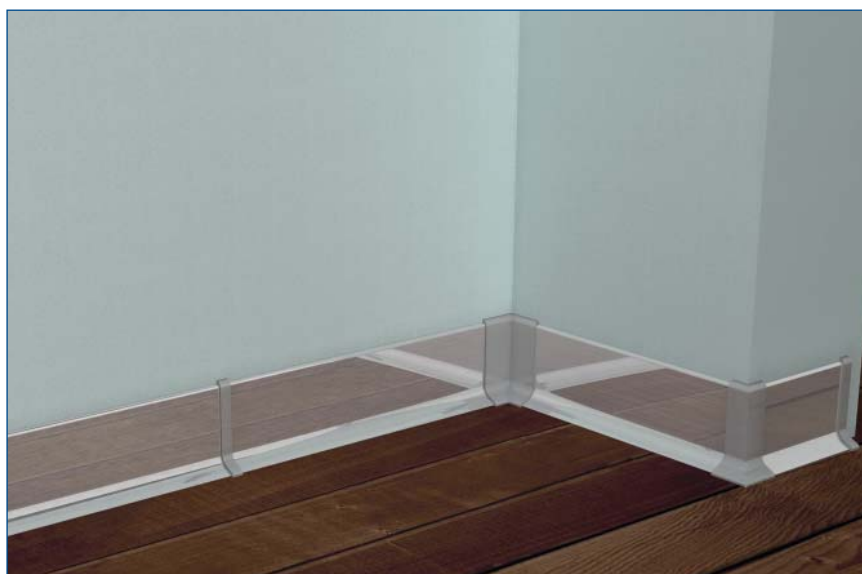

(*) NUEVO ACABADO / NEW FINISH / NOUVELLE FINITION