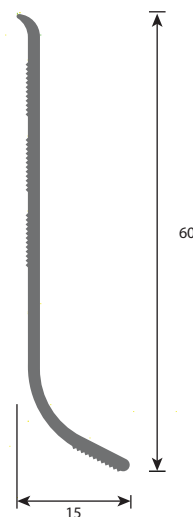

904
ref

60 mm

serie **6**

Long 250 cm

10 u.

PRESENTACIÓN A GRANEL

Bulk Presentation / Présentation Pro / Long: 250 cm

PLÁSTICO / PLASTIC / PLASTIQUE

Conector
Connector
Embout de raccord

Terminal izdo.
Left end cap
Embout gauche

Terminal dcho.
Right end cap
Embout droite

Adhesivo
Adhesive
Adhésif

		V810300001	V810300002	V810300003	V810300004	V810300005	V790000140
R1	AR1904/250	V81R200001	V81R200002	V81R200003	V81R200004	V81R200005	
R2	AR2904/250	V81R300001	V81R300002	V81R300003	V81R300004	V81R300005	
R3	AR3904/250	V81R400001	V81R400002	V81R400003	V81R400004	V81R400005	
R4	AR4904/250	V81R500001	V81R500002	V81R500003	V81R500004	V81R500005	
R5	AR5904/250	V81R600001	V81R600002	V81R600003	V81R600004	V81R600005	
R6	AR6904/250	V81R700001	V81R700002	V81R700003	V81R700004	V81R700005	
R7	AR7904/250	V81R800001	V81R800002	V81R800003	V81R800004	V81R800005	
R8	AR8904/250	V81R900001	V81R900002	V81R900003	V81R900004	V81R900005	
R9	AR9904/250