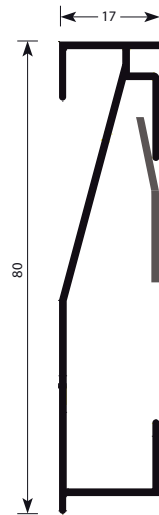

Long 250 cm

Combinable con las ref. 80, 83 y 84
It can be combined with the references 80, 83 and 84
Elle peut se combiner avec les références 80, 83 et 84