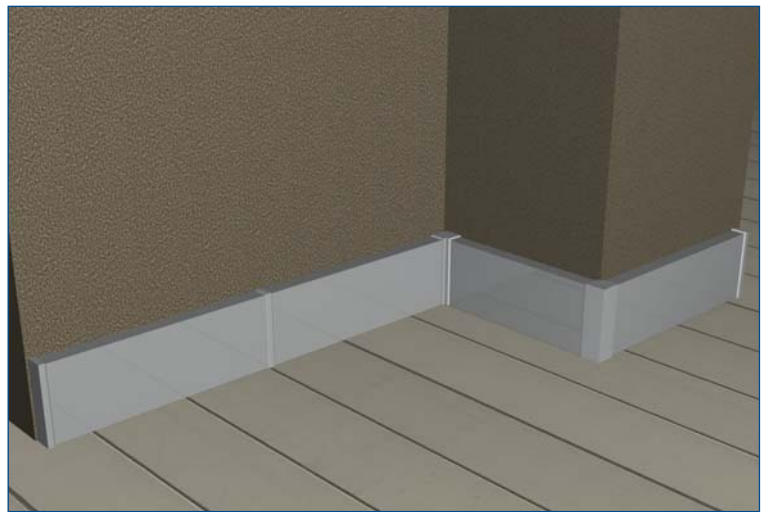

10 u.

PRESENTACIÓN A GRANEL

Bulk Presentation - Présentation PRO / Long: 250 cm

PLÁSTICO / PLASTIC / PLASTIQUE

Sin soportes
Without brackets
Sans supports
250 cm

A03800/250

Con soportes
With brackets
Avec supports
250 cm

A03851/250

Base portables
Base for wires
Base pour fils
250 cm

A10509/250

Esquina exterior
Outer corner
Angle extérieur

V810300011

Esquina interior
Inner corner
Angle intérieur

V810300012

Conector
Connector
Embout de raccord

V810300013

Terminal izdo.
Left end cap
Embout gauche

V810300014

Terminal dcho.
Right end cap
Embout droite

V810300015

Adhesivo
Adhesive
Adhésif

V790000140