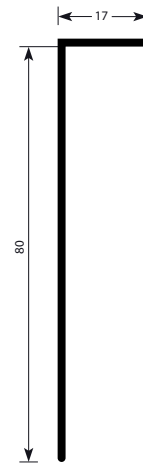

84

ref

80 mm

combicover

Long 250 cm

Combinable con las ref. 80, 82 y 83
It can be combined with the references 80, 82 and 83
Elle peut se combiner avec les références 80, 82 et 83