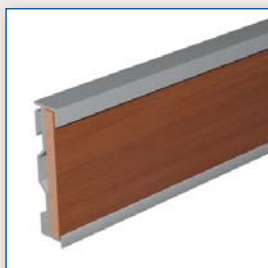

combilight

ref 82

80x17 mm

Aluminio anodizado plata mate (03)
Accesorios de montaje (plástico)

Anodised **Aluminium** matt silver (03)
Accessories for installation (plastic)

Aluminium anodisé argent mat (03)
Accessoires pour l'installation (plastique)