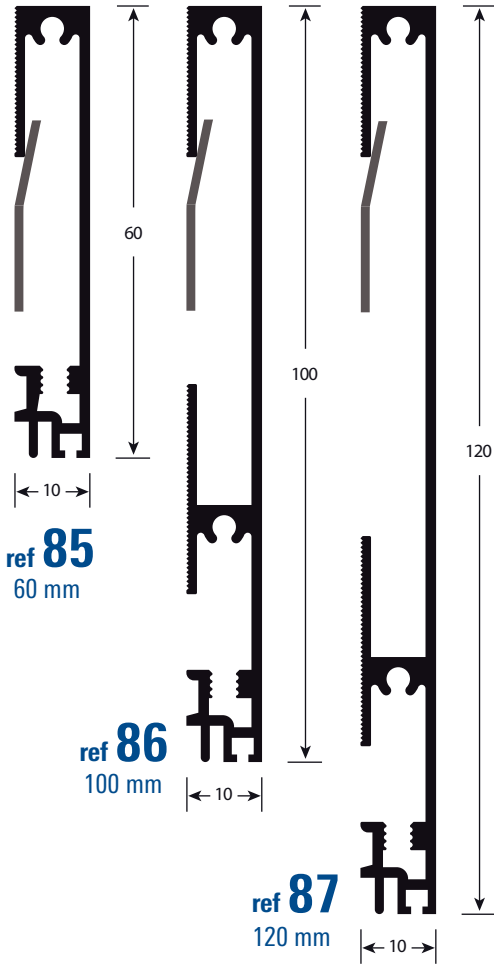

ZÓCALO DE ALUMINIO

ALUMINIUM SKIRTING - PLINTHE EN ALUMINIUM