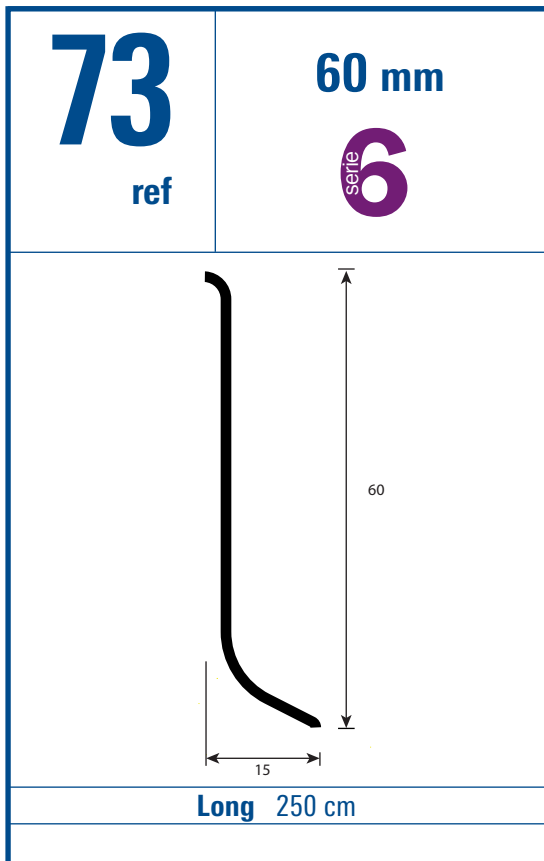

R9 Roble
Oak
Chêne

73 ref	60 mm serie 6
Long 250 cm	

10 u.

PRESENTACIÓN A GRANEL

Bulk Presentation / Présentation Pro / Long: 250 cm

PLÁSTICO / PLASTIC / PLASTIQUE

	Esquina exterior Outer corner Angle extérieur	Esquina interior Inner corner Angle intérieur	Conector Connector Embout de raccord	Terminal izdo. Left end cap Embout gauche	Terminal dcho. Right end cap Embout droite	Adhesivo Adhesive Adhésif	
03	A03730/250	V810300001	V810300002	V810300003	V810300004	V810300005	V790000140

904
ref

60 mm

serie **6**

Long 250 cm

10 u.

PRESENTACIÓN A GRANEL

Bulk Presentation / Présentation Pro / Long: 250 cm

PLÁSTICO / PLASTIC / PLASTIQUE