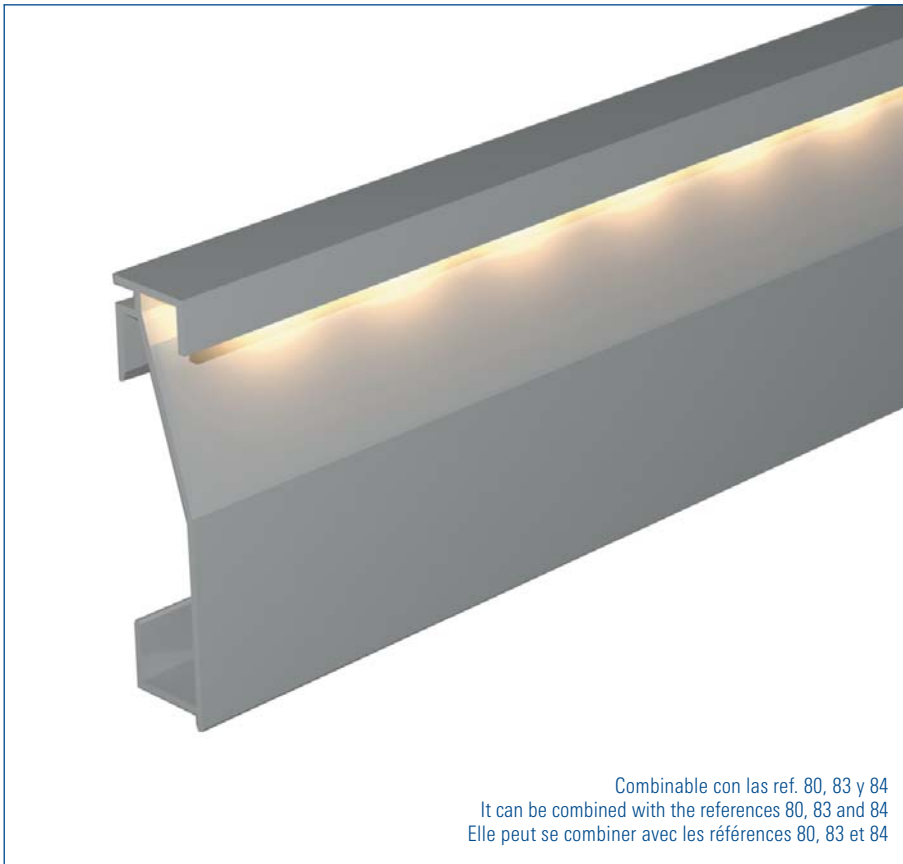

82
ref

80 mm

combilight